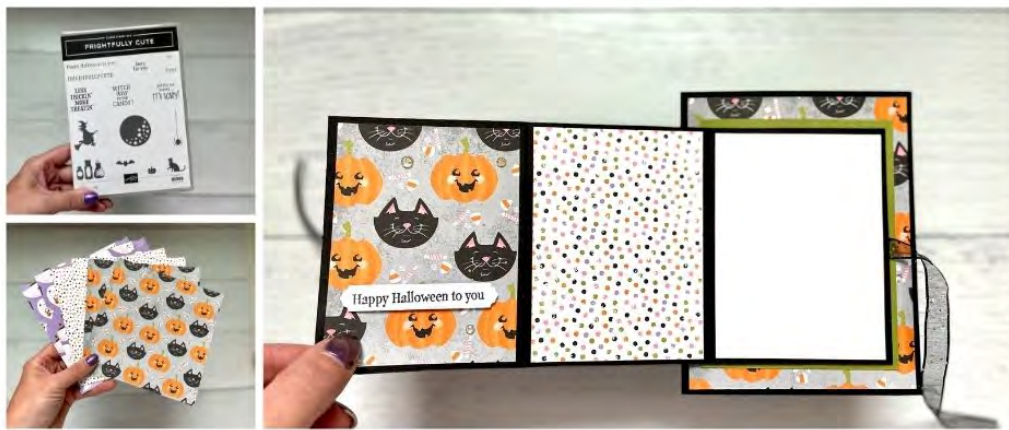

[Simply Scored Scoring Tool - 122334](#)

[Stampin' Seal - 152813](#)

[Stampin' Cut & Emboss Machine - 149653](#)

[Stampin' Dimensionals - 104430](#)

[Adhesive Sheets -](#)

[Paper Snips Scissors - 103579](#)

[Take Your Pick - 144107](#)

[Frightfully Cute Bundle - 156493](#)

[Frightfully Cute Cling Stamp Set - 156487](#)

[Frightful Tags Dies - 156492](#)

[Tuxedo Black Memento Ink Pad - 132708](#)

[Linen 12" X 12" \(30.5 X 30.5 Cm\) Specialty Paper - 155681](#)